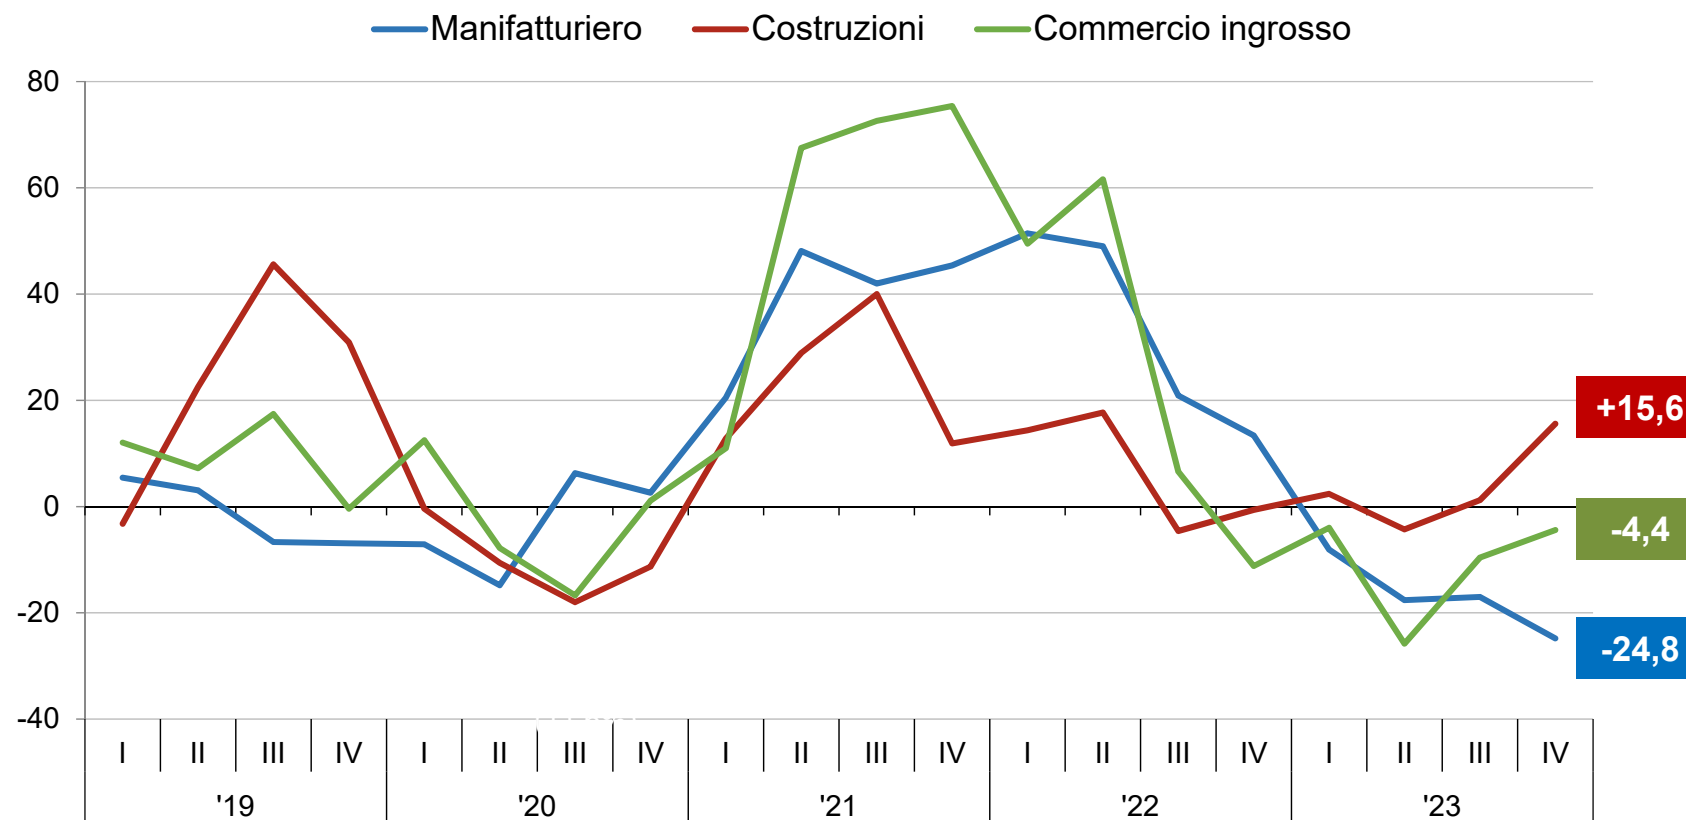

- manifatturiero;
- costruzioni;
- commercio all'ingrosso e al dettaglio;
- trasporti;
- servizi alle imprese e terziario avanzato.

Periodo di rilevazione: gennaio – febbraio 2024

DINAMICA FATTURATO E OCCUPAZIONE

Variazione 4° trim. 2023/4° trim. 2022 (%)

DINAMICA FATTURATO

Variazione 4° trim. 2023/4° trim. 2022 (%)

DINAMICA OCCUPAZIONE

Variazione 4° trim. 2023/4° trim. 2022 (%)

-0,4

Occupazione complessiva

ORE LAVORATE

Variazione 4° trim. 2023/4° trim. 2022 (%)

DINAMICA ORDINATIVI

Variazione su base annua (%)

MANIFATTURIERO

Variazione tendenziale di fatturato, ordini e occupazione (%)

COSTRUZIONI

Variazione tendenziale di fatturato, valore della produzione e occupazione (%)

COMMERCIO ALL'INGROSSO

Variazione tendenziale di fatturato e occupazione (%)

COMMERCIO AL DETTAGLIO

Variazione tendenziale di fatturato e occupazione (%)

TRASPORTI

Variazione tendenziale di fatturato, valore della produzione e occupazione (%)