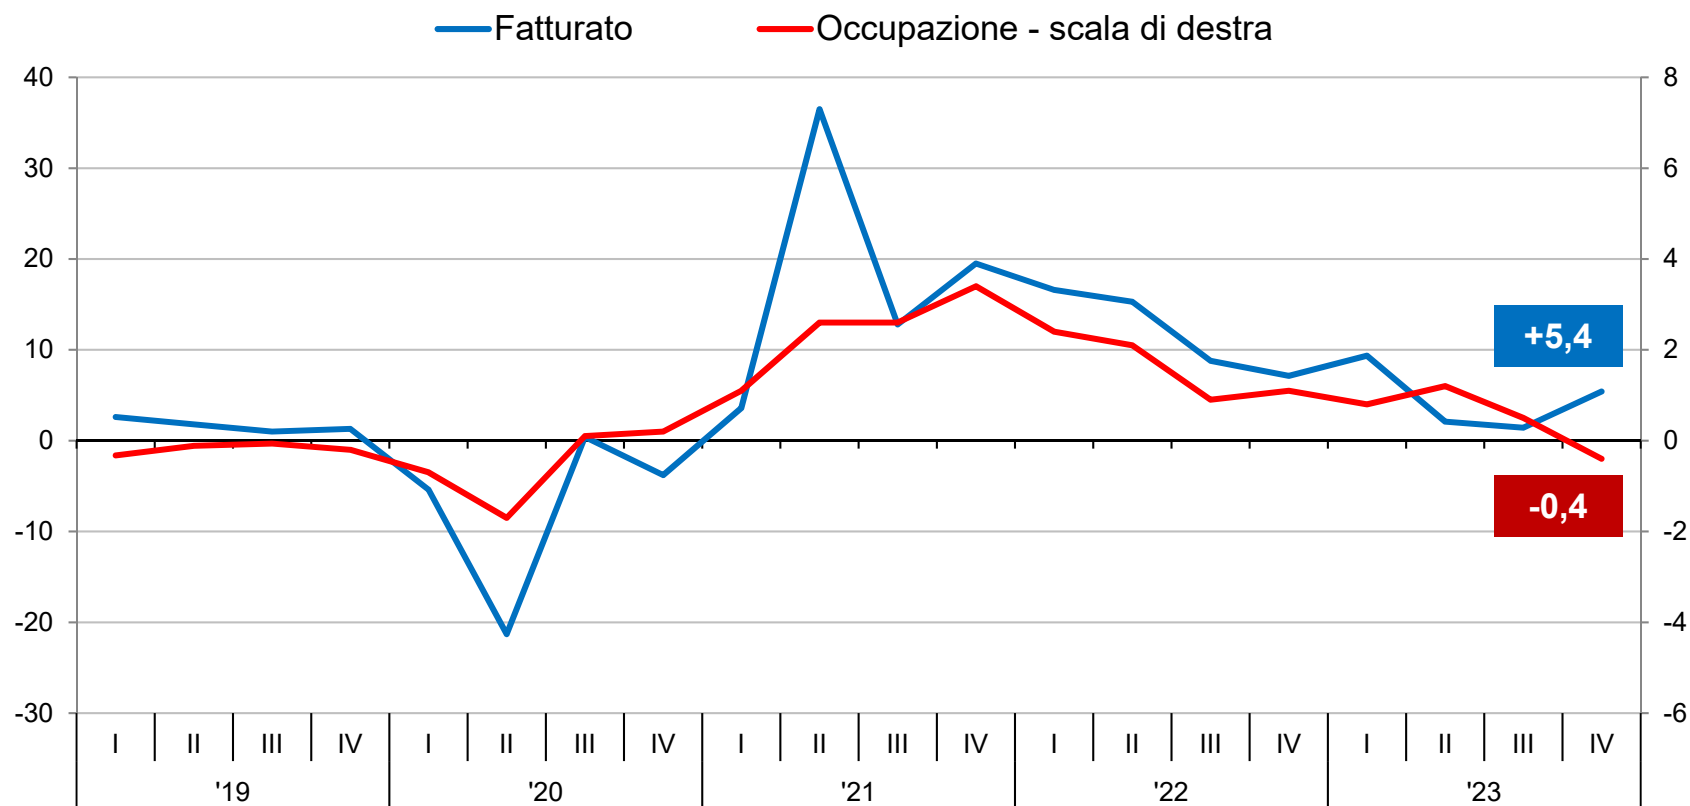

DINAMICA FATTURATO E OCCUPAZIONE

Variazione 4° trim. 2023/4° trim. 2022 (%)