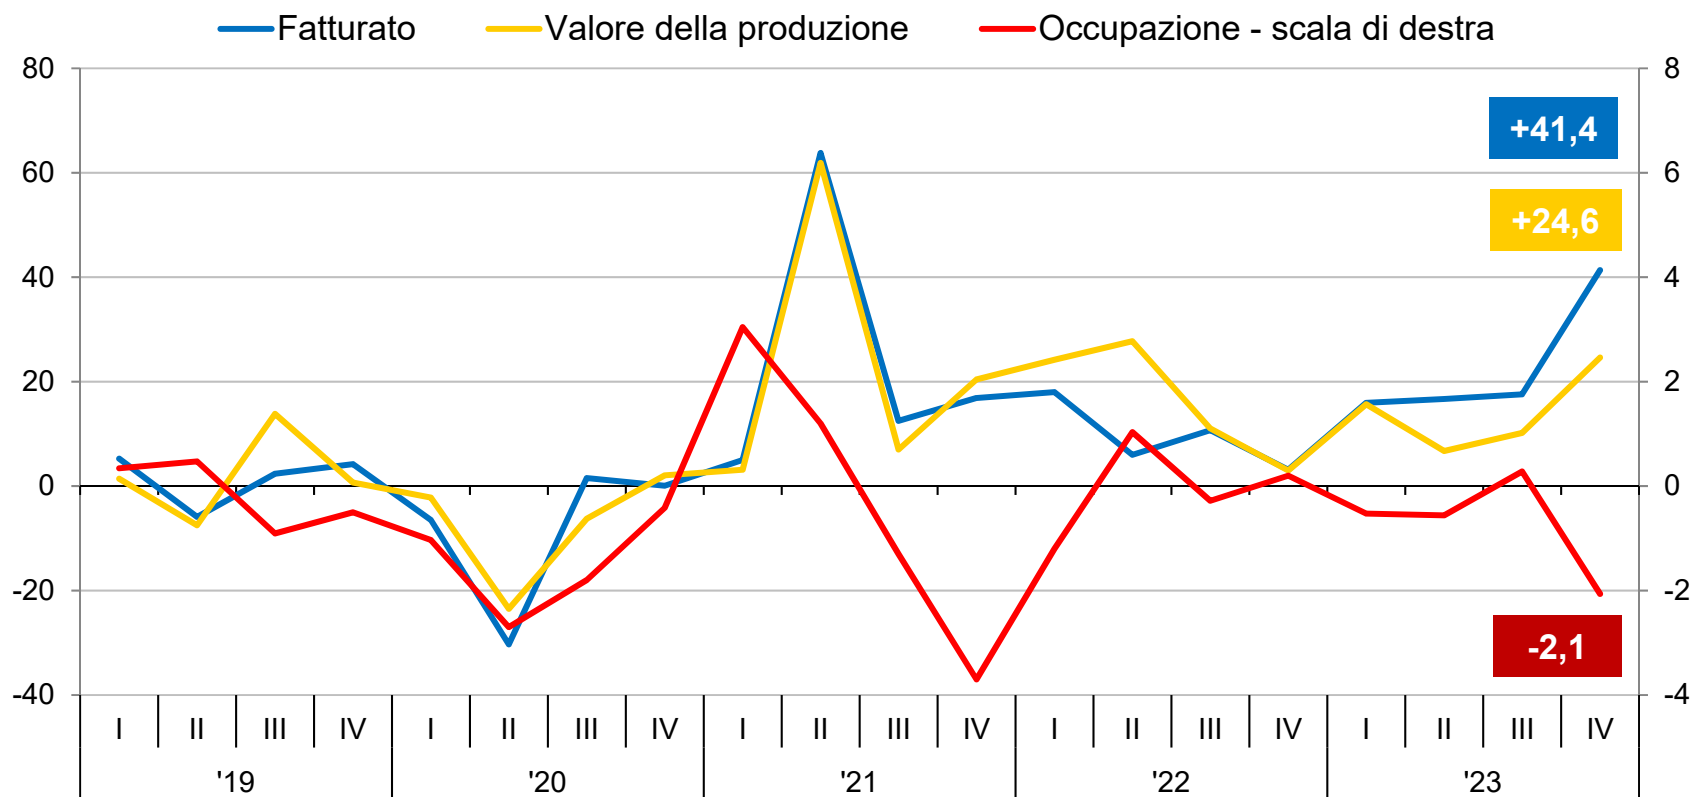

Variazione 4° trim. 2023/4° trim. 2022 (%)

DINAMICA FATTURATO

Variazione 4° trim. 2023/4° trim. 2022 (%)

DINAMICA OCCUPAZIONE

Variazione 4° trim. 2023/4° trim. 2022 (%)

-0,4

Occupazione complessiva

ORE LAVORATE

Variazione 4° trim. 2023/4° trim. 2022 (%)

DINAMICA ORDINATIVI

Variazione su base annua (%)

MANIFATTURIERO

Variazione tendenziale di fatturato, ordini e occupazione (%)

COSTRUZIONI

Variazione tendenziale di fatturato, valore della produzione e occupazione (%)

COMMERCIO ALL'INGROSSO

Variazione tendenziale di fatturato e occupazione (%)

COMMERCIO AL DETTAGLIO

Variazione tendenziale di fatturato e occupazione (%)

TRASPORTI

Variazione tendenziale di fatturato, valore della produzione e occupazione (%)

SERVIZI ALLE IMPRESE

Variazione tendenziale di fatturato, valore della produzione e occupazione (%)

REDDITIVITÀ DELL'IMPRESA NEL TRIMESTRE (%)

REDDITIVITÀ DELL'IMPRESA NEL TRIMESTRE

Per settore di attività (%)