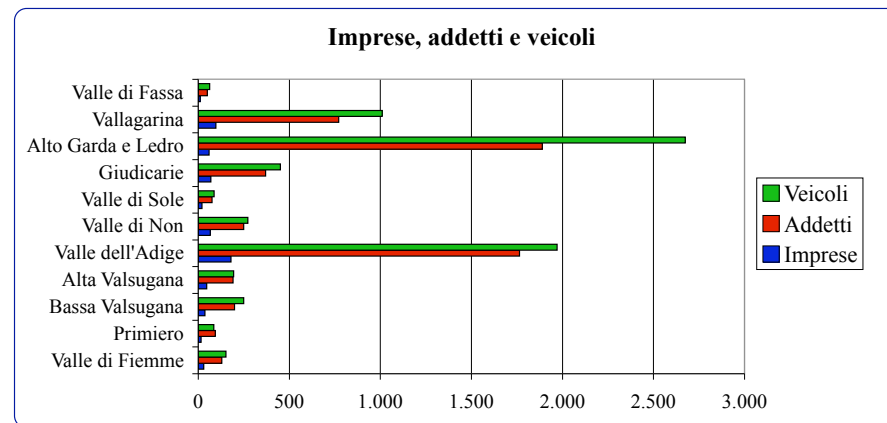

L'AUTOTRASPORTO MERCI

1. LE CARATTERISTICHE STRUTTURALI DEL SETTORE

Il settore dell'autotrasporto merci conto terzi della provincia di Trento evidenzia dal 2005 una riduzione consistente del numero delle imprese a fronte di un costante aumento del numero degli addetti e in generale dei mezzi a disposizione. Il settore negli ultimi anni è quindi soggetto a una fase di ristrutturazione e di selezione delle imprese che sta portando a una crescita della dimensione media aziendale. Non mancano, inoltre, i segnali della crisi che ha interessato il comparto, interessato ad esempio da una riduzione del numero delle trattrici, anche se gli effetti più evidenti si sono manifestati a partire dal 2010 e non sono quindi individuabili in tale indagine.

Al 31 dicembre 2009 le 618 imprese del comparto potevano contare su una forza lavoro pari a 5.773 addetti e su 7.199 veicoli, con una portata utile complessiva di 161.221 tonnellate e su 1.940 trattrici per il traino di semirimorchi.

Rispetto alla precedente rilevazione del 2007 viene evidenziata una riduzione del 3,1% delle imprese e dell'1,0% dei veicoli (escluse le trattrici), mentre la portata utile complessiva è rimasta invariata; le

trattrici invece diminuiscono sensibilmente (-19,3%) passando dalle 2.403 alle 1.940 unità. In controtendenza è l'andamento del numero degli addetti, che aumentano seppur debolmente (0,7%).

La distribuzione sul territorio evidenzia che il 28,8% delle ditte selezionate nell'indagine ha sede nel comprensorio della Valle dell'Adige. Seguono la Vallagarina con il 15,5%, le Giudicarie con l'11,2%, la Valle di Non con il 10,5% e l'Alto Garda e Ledro con il 9,4%.

Sotto il profilo occupazionale è ancora più evidente la differenza a favore dell'Alto Garda e Ledro e della Valle dell'Adige, con la concentrazione rispettivamente del 32,7% e del 30,6% degli occupati rilevati nel settore nel suo complesso. Analoga considerazione può essere espressa per la consistenza dei veicoli e la capacità di carico.

Il confronto tra detti indici e le percentuali della popolazione residente e degli addetti del settore industriale rende ancora più marcata la vocazione nel settore in questione dei comprensori della Valle