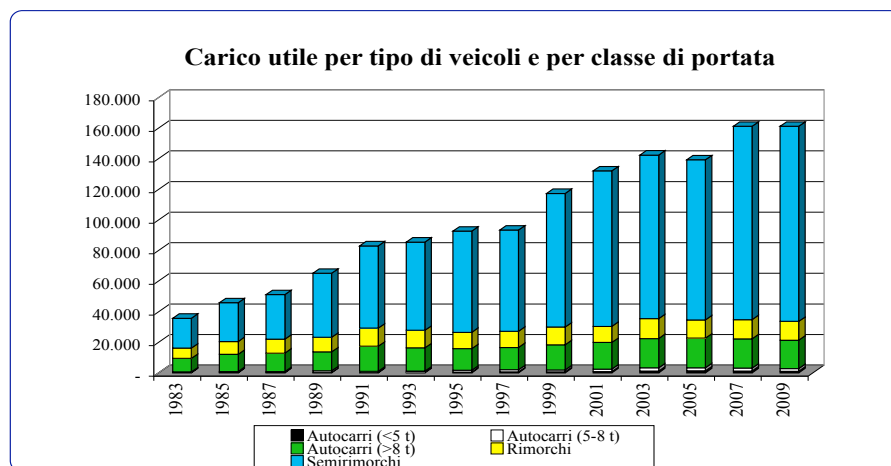

6. LE IMPRESE OPERANTI CON L'ESTERO

La tipologia di veicoli più diffusa è il cassone fisso (3.273 mezzi), seguita dal furgone (855), dal cassone ribaltabile (779) e dal pianale (759).

Per quanto riguarda l'anzianità dei veicoli, emerge una politica di rinnovo del parco veicoli molto costante. Oltre un terzo dei mezzi è stato acquistato nell'ultimo anno, mentre meno di un quinto è stato immatricolato prima del 2003.

Si nota inoltre che le trattrici sono rinnovate più di frequente rispetto alle altre tipologie di veicoli.

Sono 82 le unità locali che operano nei traffici internazionali (cfr. tab. n. 36).

Nel settore dei trasporti "oltre frontiera" fanno sentire il proprio peso le imprese di grandi dimensioni. Infatti, le imprese operanti con l'estero, pur essendo solo il 13,3% delle imprese complessive, rappresentano il 47,9% degli addetti, il 57,7% dei veicoli, il 67,7% della portata utile ed il 66,7% delle trattrici.

Sotto il profilo della dimensione (cfr. tab. n. 37), l'indagine conferma ulteriormente le maggiori potenzialità espresse nei servizi all'estero dalle imprese con più di 20 veicoli. Delle 34 imprese incluse nella presente indagine con un parco veicolare al di sopra di detto limite, sono 17 le imprese che effettuano tragitti all'estero.