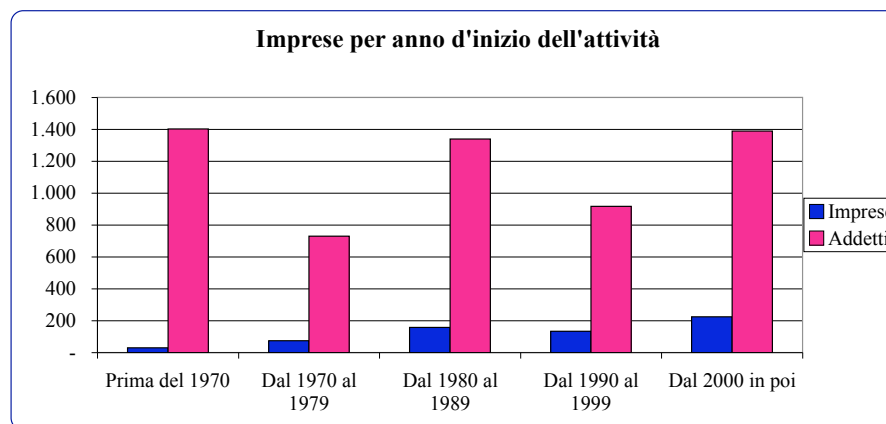

Rispetto al 2007 (cfr. tab. n. 8), si nota soprattutto una flessione delle aziende più piccole (-21 unità), quelle cioè fino a tre veicoli, e di quelle intermedie con 6-10 veicoli. Aumentano le unità con 11-20 veicoli, mentre sono quasi stazionarie le unità con oltre 20 veicoli.

Nelle tabelle 10 e 11 sono riportati i dati disaggregati per comprensorio e per ciascuna classe veicolare, riuscendo ad evincere così ancora meglio la diversa natura della struttura imprenditoriale.

Nei due comprensori dell'asta dell'Adige e nell'Alto Garda e Ledro prevalgono le imprese di dimensioni maggiori: 79 delle 109 imprese con più di 10 veicoli si trovano in detta area (pari al 72%). La percentuale sale all'88% se si considerano i veicoli.

Anche considerando le imprese con attrici (cfr. tab. n. 12), emerge la loro prevalente concentrazione nelle aree centrali.

3. L'ANZIANITA' DELLE IMPRESE

L'indagine evidenzia una relativamente recente costituzione delle imprese del settore.

Le imprese nate nell'arco di tempo che va dal 1980 al 1989 sono state 158 (25,6% del totale) con 1.338 addetti (cfr. tabb. n. 13 e 14), 133 (21,5%) con 916 addetti hanno avviato l'attività nel successivo decennio e 224 (36,3%) con 1.388 addetti sono sorte nel nuovo millennio.