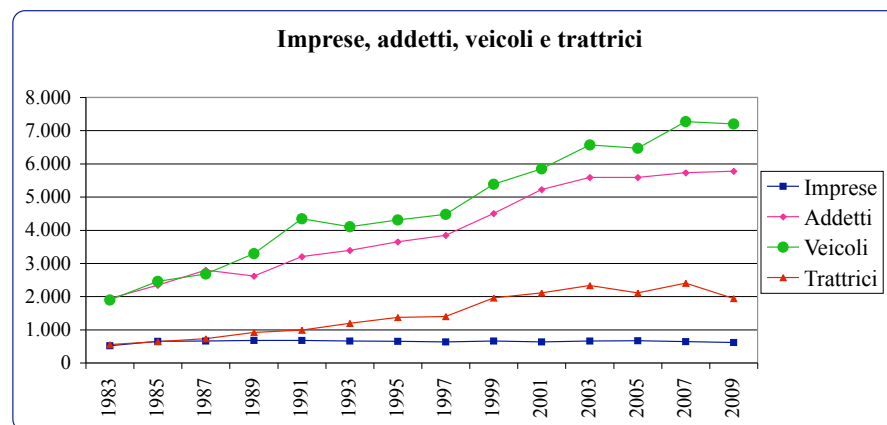

La tabella 3 mette a raffronto i dati di consistenza rilevati nelle due ultime indagini. Essa pone in maggior evidenza la dinamicità del settore in ciascuna delle aree comprensoriali. La conclusione più rilevante che si trae dall'analisi della citata tabella è un ulteriore rafforzamento delle aree più specializzate, vale a dire l'Alto Garda e Ledro e, in misura minore, la Valle dell'Adige, mentre invece si assiste ad un ripiegamento nella Vallagarina.

L'esame dei dati posti in serie storica (cfr. tab. n. 4) conferma il trend espansivo degli addetti, mentre le imprese negli ultimi anni si contraddistinguono per una inversione di tendenza. Esaminando infatti l'intero periodo 1983-2009 emerge una crescita complessiva delle imprese pari al 19,1%, che corrisponde allo 0,73% medio annuo.

Ancora più consistente appare lo sviluppo in termini di addetti e di mezzi. Per gli addetti si arriva, per l'intero periodo considerato, ad un +197,7%, pari al 7,6% medio annuo; per il numero dei mezzi si sale ad un +280,3%, pari al 10,8% medio annuo; per il carico utile ad un +351,9%, pari al 13,5% medio annuo ed infine per il numero delle trattorie si ha un +253,4%, pari al 9,7% medio annuo.

Aumenta quindi fortemente il numero degli addetti, ma ancor più quello dei mezzi che si caratterizzano per una portata media superiore ad evidenziare un altro aspetto della trasformazione del settore.

2. LA DIMENSIONE DELLE IMPRESE

Per valutare la crescita dimensionale delle imprese del comparto è necessario ricorrere anche ad alcuni indicatori medi, relativi a ciascuna caratteristica dell'impresa. La tabella 5 riporta i valori medi degli addetti, dei veicoli e della portata utile complessiva per le 618 imprese incluse nell'indagine e per ciascuna area comprensoriale.

In merito ad una situazione come quella riportata nella tabella citata, va sottolineata la compresenza di aree comprensoriali a forte vocazione nella movimentazione delle merci, anche per le tratte internazionali, e di aree in cui la concentrazione di imprese si mantiene su livelli di normalità, con una specializzazione nel traffico locale. E' da porre in debita evidenza che nelle aree in cui operano le grandi imprese, queste ultime assumono un peso decisamente rilevante nel computo statistico.