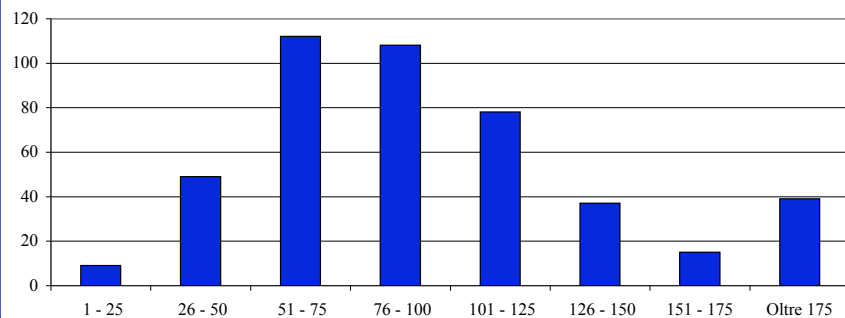

7. ANALISI SUL FATTURATO MEDIO PER ADDETTO

Nel rispetto del segreto statistico sui dati forniti dalle aziende, la presente analisi riporta, alle tabelle 38 e 39, una specifica elaborazione dei dati relativi al numero delle imprese con attività esclusiva o prevalente nel campo dell'autotrasporto, per classe di addetti e per classi di fatturato medio per addetto.

I dati sulla distribuzione delle imprese evidenziano una concentrazione di imprese nelle classi 51 – 75 migliaia di euro di fatturato medio per addetto (25,1%) e 76-100 migliaia di euro (24,2%).

Imprese per classi di fatturato medio per addetto
(in migliaia di Euro)