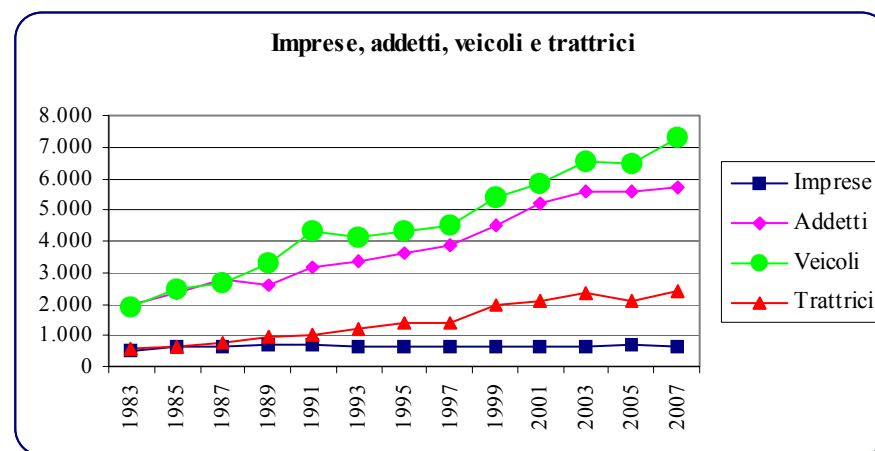

La tabella 3 mette a raffronto i dati di consistenza rilevati nelle due ultime indagini. Essa pone in maggior evidenza la dinamicità del settore in ciascuna delle aree comprensoriali. La conclusione più rilevante che si trae dall'analisi della citata tabella è un ulteriore rafforzamento delle aree più specializzate, vale a dire l'Alto Garda e Ledro e la Valle dell'Adige, ed invece un ripiegamento nella Vallagarina.

L'esame dei dati posti in serie storica (cfr. tab. n. 4) conferma il trend espansivo del settore. Esaminando infatti l'intero periodo 1983-2007 emerge una crescita complessiva delle imprese pari al 22,9%, che corrisponde allo 0,96% medio annuo. Ancora più consistente appare lo sviluppo in termini di addetti e di mezzi. Per gli addetti si arriva, per l'intero periodo considerato, ad un + 195,6%, pari all'8,2% medio annuo; per il numero dei mezzi si sale ad un + 284,2%, pari all'11,8% medio annuo; per il carico utile ad un + 351,9%, pari al 14,7% medio annuo ed infine per il numero delle trattorie si ha un + 337,7%, pari al 14,1% medio annuo.

Aumenta quindi fortemente il numero degli addetti, ma ancor più quello dei mezzi che si caratterizzano per una portata media superiore e crescono in misura ancora maggiore le trattorie, ad evidenziare un altro aspetto della trasformazione del settore.

2. LA DIMENSIONE DELLE IMPRESE

Per valutare la crescita dimensionale delle imprese del comparto è necessario ricorrere anche ad alcuni indicatori medi, relativi a ciascuna caratteristica dell'impresa. La tabella 5 riporta i valori medi degli addetti, dei veicoli e della portata utile complessiva per le 638 imprese incluse nell'indagine e per ciascuna area comprensoriale.

In merito ad una situazione come quella riportata nella tabella citata, va sottolineata la compresenza di aree comprensoriali a forte vocazione nella movimentazione delle merci, anche per le tratte internazionali, e di aree in cui la concentrazione di imprese si mantiene su livelli di normalità, con una specializzazione nel traffico locale. E' da porre in debita evidenza che nelle aree in cui operano le grandi imprese, queste