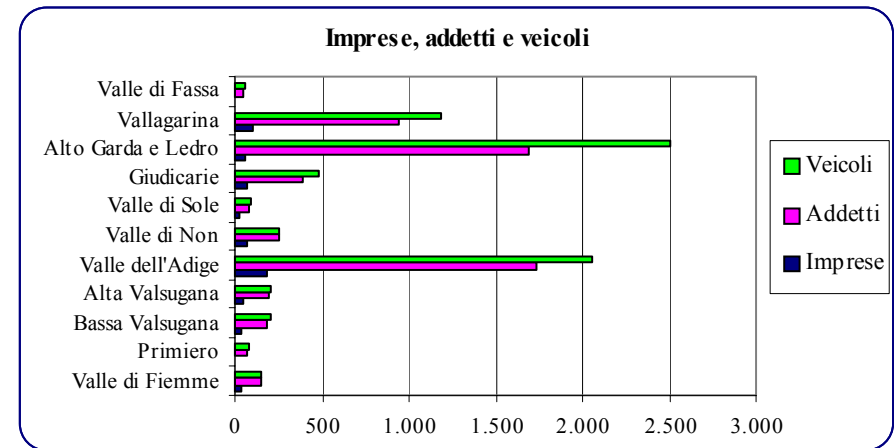

L'AUTOTRASPORTO MERCI

1. LE CARATTERISTICHE STRUTTURALI DEL SETTORE

Il settore dell'autotrasporto merci conto terzi della provincia di Trento conferma il trend di rafforzamento, non tanto nella numerosità delle imprese, quanto in termini di addetti e mezzi a disposizione.

Al 31 dicembre 2007 le 638 imprese del comparto potevano contare su una forza lavoro pari a 5.732 addetti e su 7.272 veicoli, con una portata utile complessiva di 161.208 tonnellate e su 2.403 trattrici per il traino di semirimorchi.

Rispetto alla precedente rilevazione del 2005 viene evidenziata una riduzione del 4,6% delle imprese, ma invece un aumento del 2,6% relativamente agli addetti, del 12,4% dei veicoli (escluse le trattrici) e del 15,7% della portata utile complessiva. Anche il numero delle trattrici è aumentato (+ 14%), passando dalle 2.108 alle 2.403 unità.

La distribuzione sul territorio evidenzia che il 28,7% delle ditte selezionate nell'indagine ha sede nel comprensorio della Valle dell'Adige. Seguono la Vallagarina con il 16%, le Giudicarie con l'11,4%, la Valle di Non con il 10,2% e l'Alto Garda e Ledro con l'8,6%.

Sotto il profilo occupazionale è ancora più evidente la differenza a favore dell'Alto Garda e Ledro e della Valle dell'Adige, con la concentrazione rispettivamente del 29,5% e del 30,3% degli occupati rilevati nel settore nel suo complesso. Analoga considerazione può essere espressa per la consistenza dei veicoli e la capacità di carico.

Il confronto tra detti indici e le percentuali della popolazione residente e degli addetti del settore industriale rende ancora più marcata la vocazione nel settore in questione dei comprensori della Valle dell'Adige e dell'Alto Garda, dovuta essenzialmente alla presenza nel capoluogo di provincia e nel comune di Arco di aziende di rilevanza nazionale.