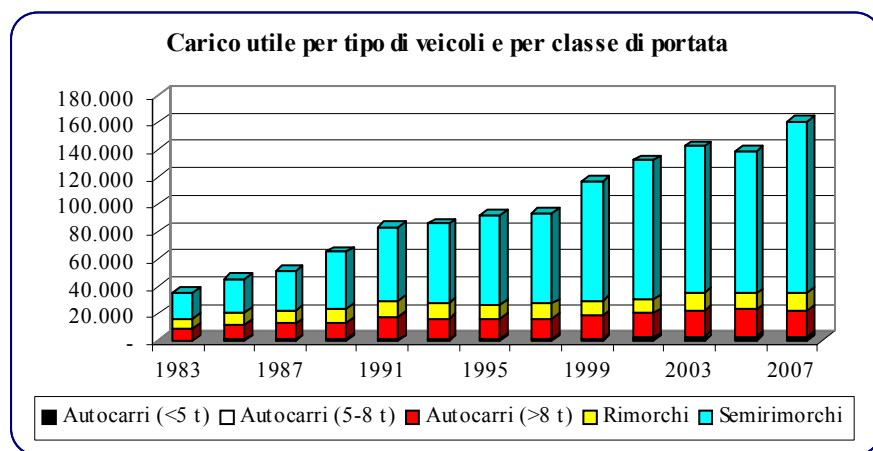

La tipologia di veicoli più diffusa è il cassone fisso (3.298 mezzi), seguita dal furgone (855), dal cassone ribaltabile (828) e dal pianale (721).

Per quanto riguarda l'anzianità dei veicoli, emerge una politica di rinnovo del parco veicoli molto costante. Oltre un quinto dei mezzi è stato acquistato nell'ultimo anno, mentre un quarto è stato immatricolato prima del 2001.

Si nota inoltre che trattatrici ed autocarri, dotati del motore, sono rinnovati più di frequente rispetto ai rimorchi e semirimorchi, che hanno invece una vita tecnica superiore.

6. LE IMPRESE OPERANTI CON L'ESTERO

Sono 77 le unità locali che operano nei traffici internazionali (cfr. tab. n. 36).

Nel settore dei trasporti "oltre frontiera" fanno sentire il proprio peso le imprese di grandi dimensioni. Infatti, le imprese operanti con l'estero, pur essendo solo il 12,1% delle imprese complessive, rappresentano il 46,5% degli addetti, il 55,7% dei veicoli, il 66,1% della portata utile ed il 73% delle trattatrici.

Sotto il profilo della dimensione (cfr. tab. n. 37), l'indagine conferma ulteriormente le maggiori potenzialità espresse nei servizi all'estero dalle imprese con più di 20 veicoli. Delle 36 imprese incluse nella presente indagine con un parco veicolare al di sopra di detto limite, sono 17 le imprese che effettuano tragitti all'estero.

7. ANALISI SUL FATTURATO MEDIO PER ADDETTO

Nel rispetto del segreto statistico sui dati forniti dalle aziende, la presente analisi riporta, alle tabelle 38 e 39, una specifica elaborazione dei dati relativi al numero delle imprese con attività esclusiva o prevalente nel campo dell'autotrasporto, per classe di addetti e per classi di fatturato medio per addetto.