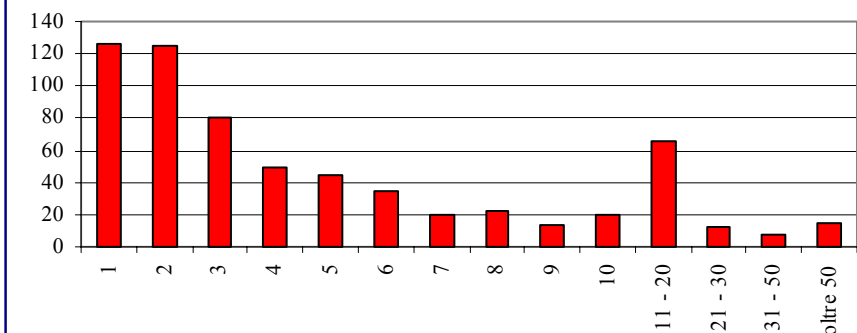

Imprese per classi dimensionali secondo il numero dei veicoli