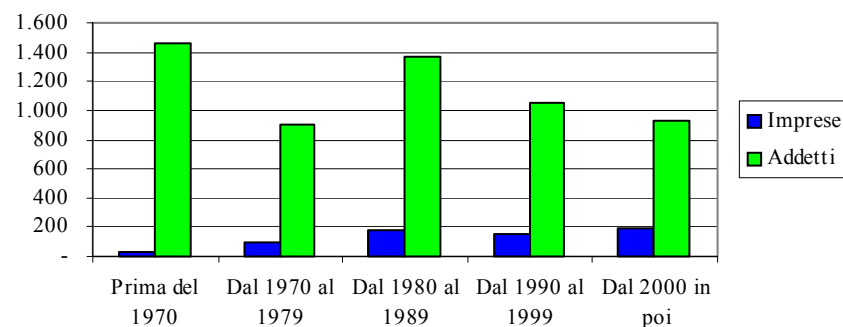

Imprese per anno d'inizio dell'attività